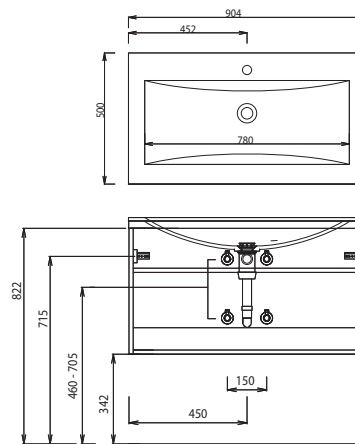

1200 mm breit

L I M 0 1 2 0 D 2

Spiegelschrank, 1200 mm	S 2 A 4 7 1 2 6	
Waschtischunterschrank	W U A 3 8 1 A 6 M	
Waschtisch Mineralguss, weiß, 1200 mm	S W M 7 1 2 0 1	
Doppelwaschtisch		
L I G 8 1 2 0 D 2	SWG 7120 81 Glas Anthrazit anstatt Mineralguss	
L I G 8 2 2 0 D 2	SWG7120 82 Glas Optiwhite anstatt Mineralguss	

1200 mm breit

Laguna Life - Maßskizzen

SWG/SWM 5060

SWG/SWM 5090

SWG/SWM 5120

SWG/SWM 7120

Bitte beachten:

CLOU Ab- und Überlaufsystem
nur in Verbindung mit PZ 1367 nutzbar
(veränderte Eckventilmaße: 260 mm Breite)

Aktuelle Montageanleitungen unter www.laguna-badwelten.de

Bei Waschtisanlagen mit Befestigungskonsolen müssen die Maße zum Bohren vor Ort, nach dem Auflegen des Waschtisches auf den Unterschrank, angezeichnet werden. Waschtische ohne Befestigungskonsolen werden mit Silikon an der Wand und auf den Möbelseiten befestigt!