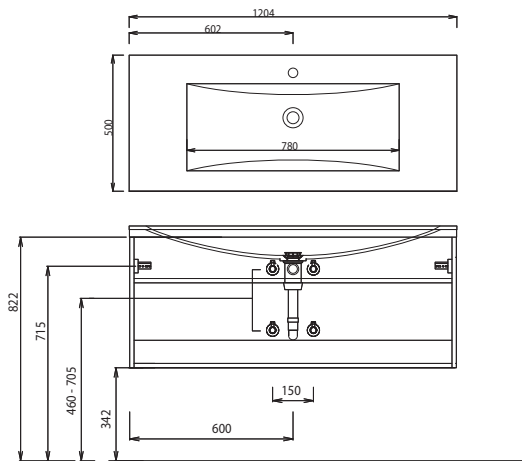

1200 mm breit

Laguna Life - Maßskizzen

SWG/SWM 5060

SWG/SWM 5090

SWG/SWM 5120

SWG/SWM 7120

Bitte beachten:

CLOU Ab- und Überlaufsystem
nur in Verbindung mit PZ 1367 nutzbar
(veränderte Eckventilmaße: 260 mm Breite)

Aktuelle Montageanleitungen unter www.laguna-badwelten.de

Bei Waschtisanlagen mit Befestigungskonsolen müssen die Maße zum Bohren vor Ort, nach dem Auflegen des Waschtisches auf den Unterschrank, angezeichnet werden. Waschtische ohne Befestigungskonsolen werden mit Silikon an der Wand und auf den Möbelseiten befestigt!