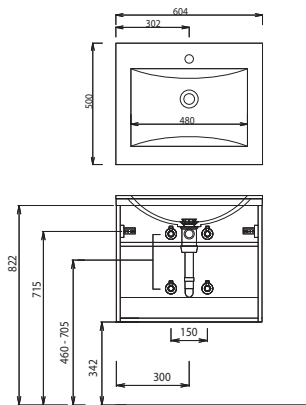

1200 mm breit

L I M 0 1 2 0 D 2

Spiegelschrank, 1200 mm	S 2 A 4 7 1 2 6	
Waschtischunterschrank	W U A 3 8 1 A 6 M	
Waschtisch Mineralguss, weiß, 1200 mm	S W M 7 1 2 0 1	
Doppelwaschtisch		
L I G 8 1 2 0 D 2	SWG 7120 81 Glas Anthrazit anstatt Mineralguss	
L I G 8 2 2 0 D 2	SWG7120 82 Glas Optiwhite anstatt Mineralguss	

1200 mm breit

Laguna Life - Maßskizzen

SWG/SWM 5060

SWG/SWM 5090

SWG/SWM 5120

SWG/SWM 7120

Bitte beachten:

CLOU Ab- und Überlaufsystem
nur in Verbindung mit PZ 1367 nutzbar
(veränderte Eckventilmaße: 260 mm Breite)

Aktuelle Montageanleitungen unter www.laguna-badwelten.de

Bei Waschtisanlagen mit Befestigungskonsolen müssen die Maße zum Bohren vor Ort, nach dem Auflegen des Waschtisches auf den Unterschrank, angezeichnet werden. Waschtische ohne Befestigungskonsolen werden mit Silikon an der Wand und auf den Möbelseiten befestigt!