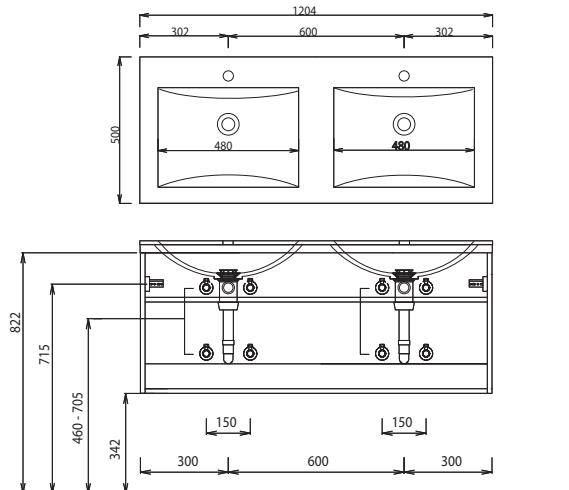

1200 mm breit

Laguna Life - Maßskizzen

SWG/SWM 5060

SWG/SWM 5090

SWG/SWM 5120

SWG/SWM 7120

Bitte beachten:

CLOU Ab- und Überlaufsystem
nur in Verbindung mit PZ 1367 nutzbar
(veränderte Eckventilmaße: 260 mm Breite)

Aktuelle Montageanleitungen unter www.laguna-badwelten.de

Bei Waschtisanlagen mit Befestigungskonsolen müssen die Maße zum Bohren vor Ort, nach dem Auflegen des Waschtisches auf den Unterschrank, angezeichnet werden. Waschtische ohne Befestigungskonsolen werden mit Silikon an der Wand und auf den Möbelseiten befestigt!