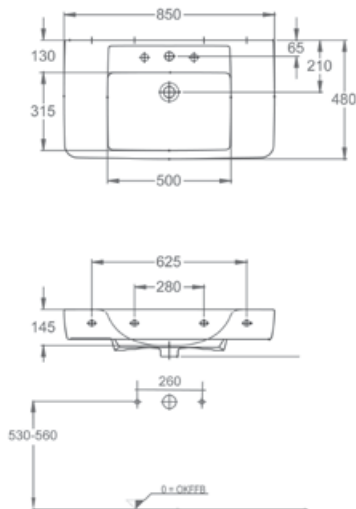

Laguna Magic - Maßskizzen

Renova Nr.1 Plan 850
Keramag