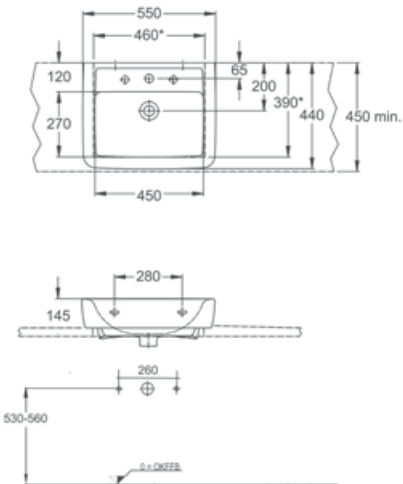

Renova Nr.1 Plan 550
Keramag