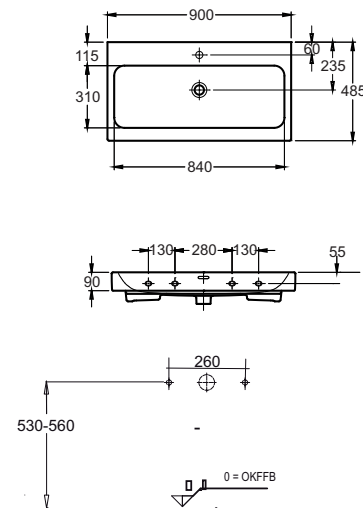

ICON 900

Keramag