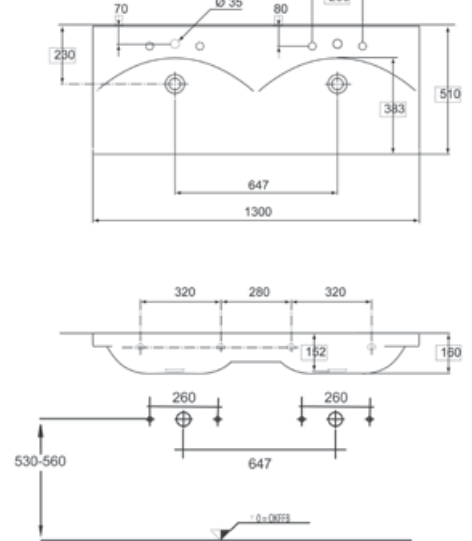

Bei Waschtisanlagen mit Befestigungsschrauben müssen die Maße zum Bohren vor Ort, nach dem Auflegen des Waschtisches auf den Unterschrank, angezeichnet werden. Die Befestigungsschrauben müssen verschraubt werden!

Laguna Magic - Maßskizzen

Sentique 800
Villeroy&Boch

Sentique 1000
Villeroy&Boch

Sentique 1300
Doppelwaschtisch
Villeroy&Boch

Daylight 800
Ideal Standard

Daylight 1000
Ideal Standard

Daylight 1300
Doppelwaschtisch
Ideal Standard