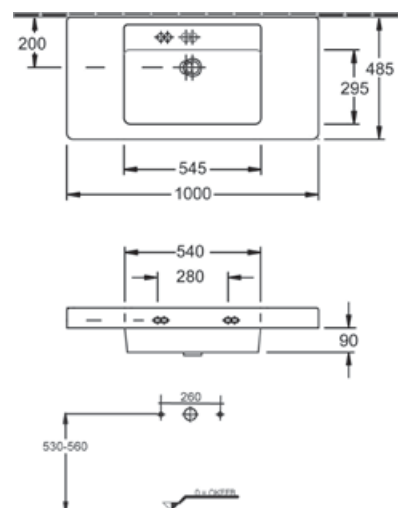

Subway 1000
Villeroy&Boch