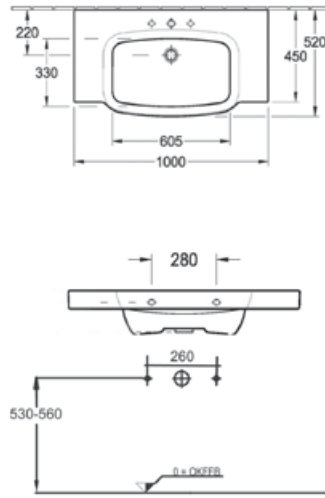

Sentique 1000
Villeroy&Boch