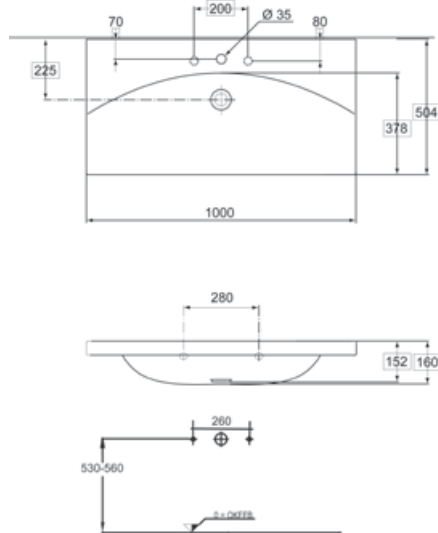

Bei Waschtisanlagen mit Befestigungsschrauben müssen die Maße zum Bohren vor Ort, nach dem Auflegen des Waschtisches auf den Unterschrank, angezeichnet werden. Die Befestigungsschrauben müssen verschraubt werden!

Laguna Magic - Maßskizzen

Sentique 800
Villeroy&Boch

Sentique 1000
Villeroy&Boch

Sentique 1300
Doppelwaschtisch
Villeroy&Boch

Daylight 800
Ideal Standard

Daylight 1000
Ideal Standard

Daylight 1300
Doppelwaschtisch
Ideal Standard