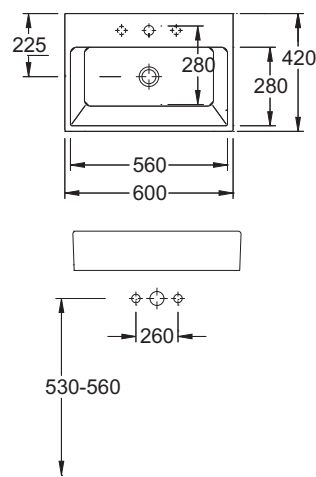

Memento 600
Villeroy&Boch