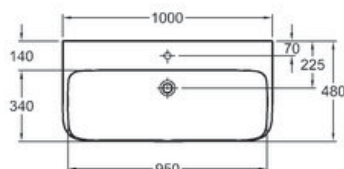

Einzelwaschtisch

Keramag

Laguna Magic - Maßskizzen

ICON 1200
2 Hahnlöcher
Keramag

ICON 1200
Doppelwaschtisch
Keramag

myDay 800
Keramag

myDay 1000
Keramag

myDay 1300
Doppelwaschtisch
Keramag