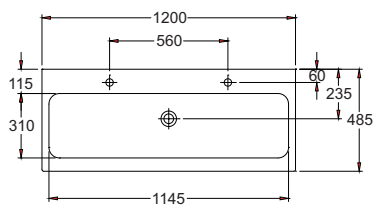

Einzelwaschtisch

Keramag

Laguna Magic - Maßskizzen

ICON 1200
2 Hahnlöcher
Keramag

ICON 1200
Doppelwaschtisch
Keramag

myDay 800
Keramag

myDay 1000
Keramag

myDay 1300
Doppelwaschtisch
Keramag