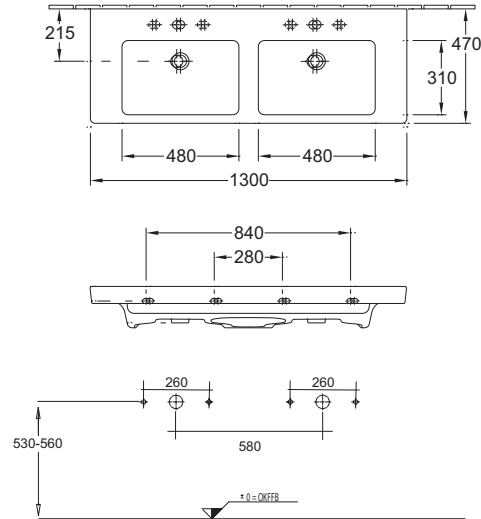

Subway 2.0 1300

Doppelwaschtisch

Villeroy&Boch