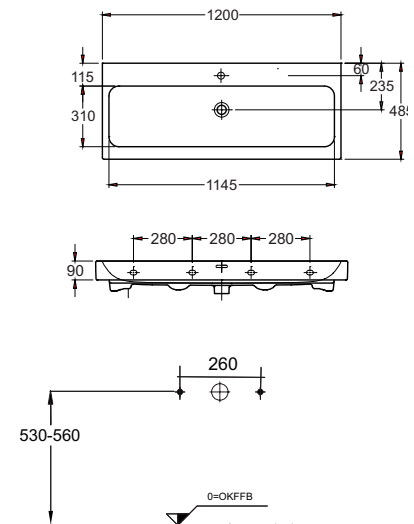

Einzelwaschtisch

Keramag

Laguna Magic - Maßskizzen

ICON 1200
2 Hahnlöcher
Keramag

ICON 1200
Doppelwaschtisch
Keramag

myDay 800
Keramag

myDay 1000
Keramag

myDay 1300
Doppelwaschtisch
Keramag