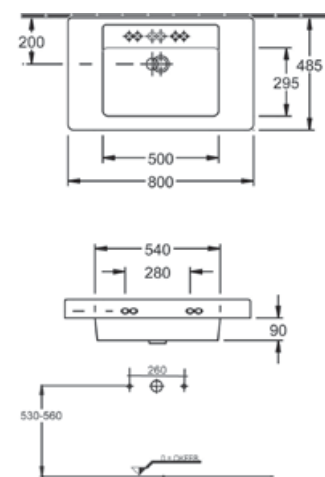

Subway 800
Villeroy&Boch