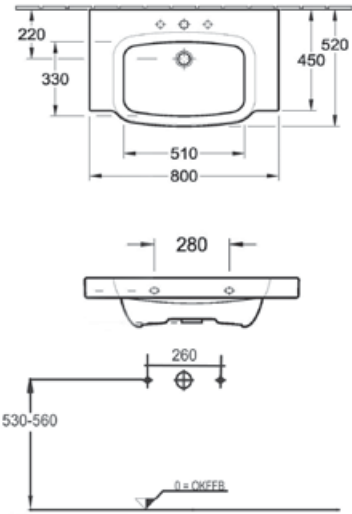

Laguna Magic - Maßskizzen

Sentique 800
Villeroy&Boch