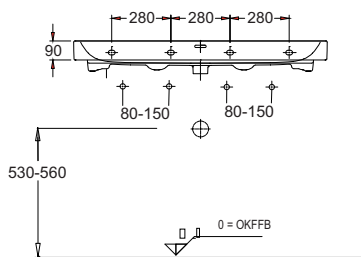

Einzelwaschtisch

Keramag

Laguna Magic - Maßskizzen

ICON 1200
2 Hahnlöcher
Keramag

ICON 1200
Doppelwaschtisch
Keramag

myDay 800
Keramag

myDay 1000
Keramag

myDay 1300
Doppelwaschtisch
Keramag