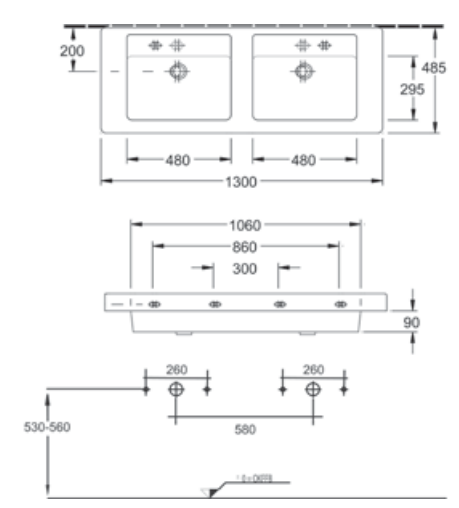

Subway 1300
Doppelwaschtisch
Villeroy&Boch

Bei Waschtischanlagen mit Befestigungsschrauben müssen die Maße zum Bohren vor Ort, nach dem Auflegen des Waschtisches auf den Unterschrank, angezeigt werden. Die Befestigungsschrauben müssen verschraubt werden!