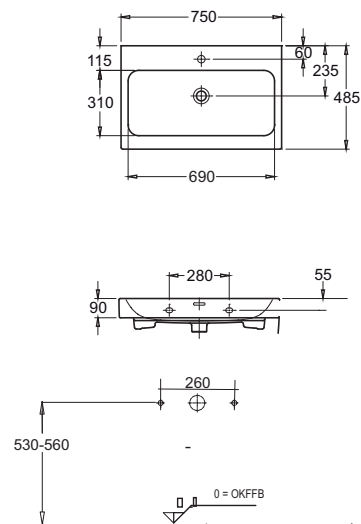

ICON 750

Keramag