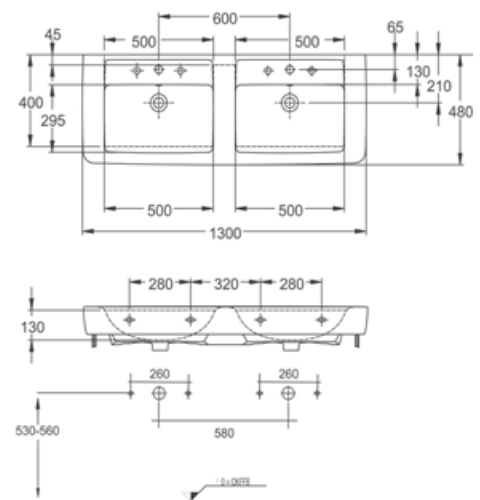

Renova Nr.1 Plan 1300
Doppelwaschtisch
Keramag