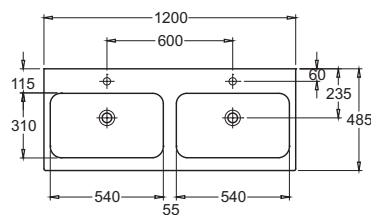

Einzelwaschtisch

Keramag

Laguna Magic - Maßskizzen

ICON 1200
2 Hahnlöcher
Keramag

ICON 1200
Doppelwaschtisch
Keramag

myDay 800
Keramag

myDay 1000
Keramag

myDay 1300
Doppelwaschtisch
Keramag