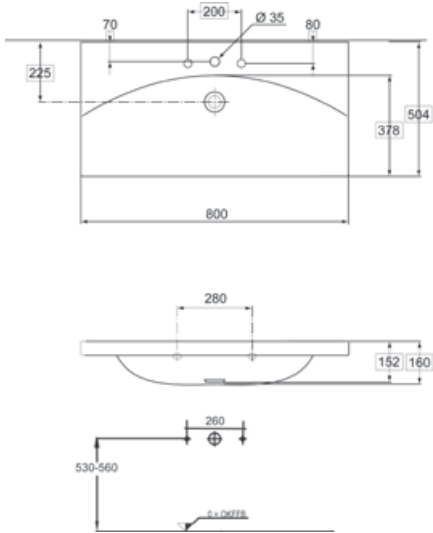

Bei Waschtisanlagen mit Befestigungsschrauben müssen die Maße zum Bohren vor Ort, nach dem Auflegen des Waschtisches auf den Unterschrank, angezeichnet werden. Die Befestigungsschrauben müssen verschraubt werden!

Laguna Magic - Maßskizzen

Sentique 800
Villeroy&Boch

Sentique 1000
Villeroy&Boch

Sentique 1300
Doppelwaschtisch
Villeroy&Boch

Daylight 800
Ideal Standard

Daylight 1000
Ideal Standard

Daylight 1300
Doppelwaschtisch
Ideal Standard