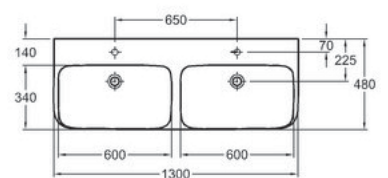

Einzelwaschtisch

Keramag

Laguna Magic - Maßskizzen

ICON 1200
2 Hahnlöcher
Keramag

ICON 1200
Doppelwaschtisch
Keramag

myDay 800
Keramag

myDay 1000
Keramag

myDay 1300
Doppelwaschtisch
Keramag