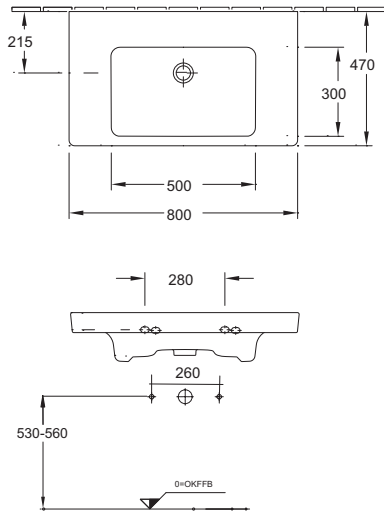

Laguna Magic - Maßskizzen

Subway 2.0 800

Villeroy&Boch