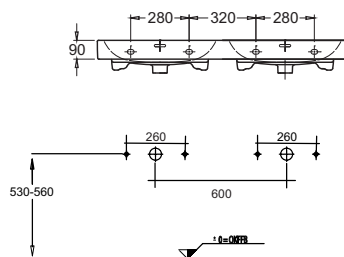

Einzelwaschtisch

Keramag

Laguna Magic - Maßskizzen

ICON 1200
2 Hahnlöcher
Keramag

ICON 1200
Doppelwaschtisch
Keramag

myDay 800
Keramag

myDay 1000
Keramag

myDay 1300
Doppelwaschtisch
Keramag