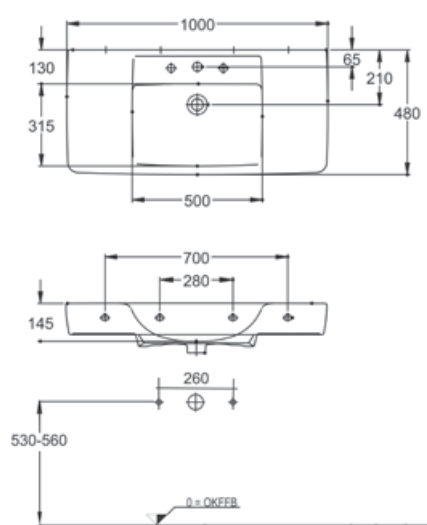

Renova Nr.1 Plan 1000
Keramag