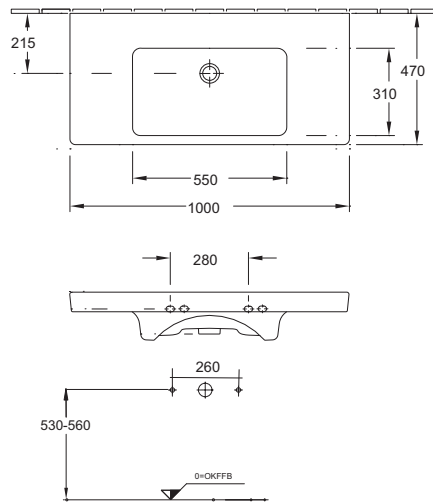

Laguna Magic - Maßskizzen

Subway 2.0 800

Villeroy&Boch

Subway 2.0 1000

Villeroy&Boch

Subway 2.0 1300

Einzelwaschtisch

Villeroy&Boch