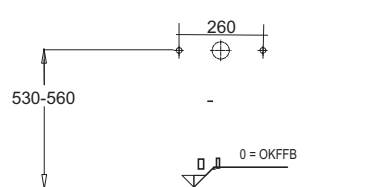

Einzelwaschtisch

Keramag

Laguna Magic - Maßskizzen

ICON 1200
2 Hahnlöcher
Keramag

ICON 1200
Doppelwaschtisch
Keramag

myDay 800
Keramag

myDay 1000
Keramag

myDay 1300
Doppelwaschtisch
Keramag