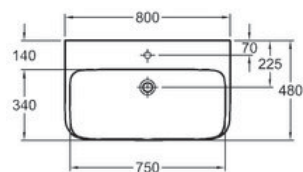

Einzelwaschtisch

Keramag

Laguna Magic - Maßskizzen

ICON 1200
2 Hahnlöcher
Keramag

ICON 1200
Doppelwaschtisch
Keramag

myDay 800
Keramag

myDay 1000
Keramag

myDay 1300
Doppelwaschtisch
Keramag