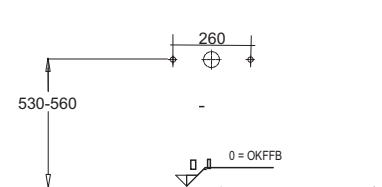

Einzelwaschtisch

Keramag

Laguna Magic - Maßskizzen

ICON 1200
2 Hahnlöcher
Keramag

ICON 1200
Doppelwaschtisch
Keramag

myDay 800
Keramag

myDay 1000
Keramag

myDay 1300
Doppelwaschtisch
Keramag