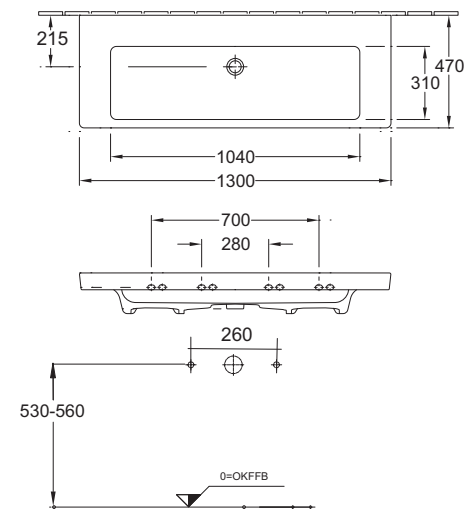

Laguna Magic - Maßskizzen

Subway 2.0 800

Villeroy&Boch

Subway 2.0 1000

Villeroy&Boch

Subway 2.0 1300

Einzelwaschtisch

Villeroy&Boch