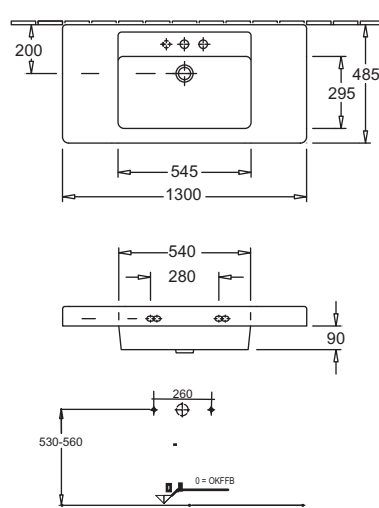

Subway 1300
Doppelwaschtisch
Villeroy&Boch

Bei Waschtischanlagen mit Befestigungsschrauben müssen die Maße zum Bohren vor Ort, nach dem Auflegen des Waschtisches auf den Unterschrank, angezeigt werden. Die Befestigungsschrauben müssen verschraubt werden!