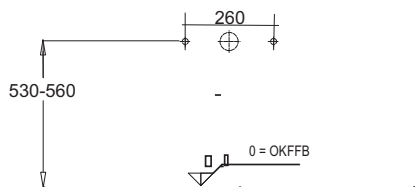

Einzelwaschtisch

Keramag

Laguna Magic - Maßskizzen

ICON 1200
2 Hahnlöcher
Keramag

ICON 1200
Doppelwaschtisch
Keramag

myDay 800
Keramag

myDay 1000
Keramag

myDay 1300
Doppelwaschtisch
Keramag