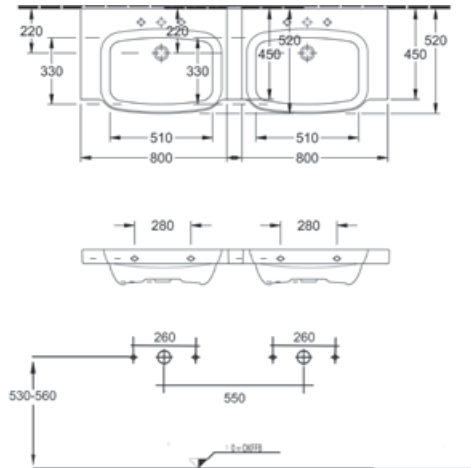

Laguna Magic - Maßskizzen

Sentique 800
Villeroy&Boch

Sentique 1000
Villeroy&Boch

Sentique 1300
Doppelwaschtisch
Villeroy&Boch

Daylight 800
Ideal Standard

Daylight 1000
Ideal Standard

Daylight 1300
Doppelwaschtisch
Ideal Standard